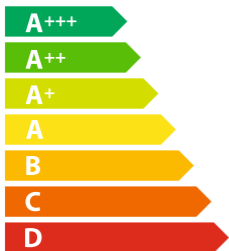

ENERG
енергия · ενέργεια
ENERJI

 **purite**

NT-HI30190B

A

42
kWh/yil

ABCDEFG

ABCDEFG

ABCDEFG